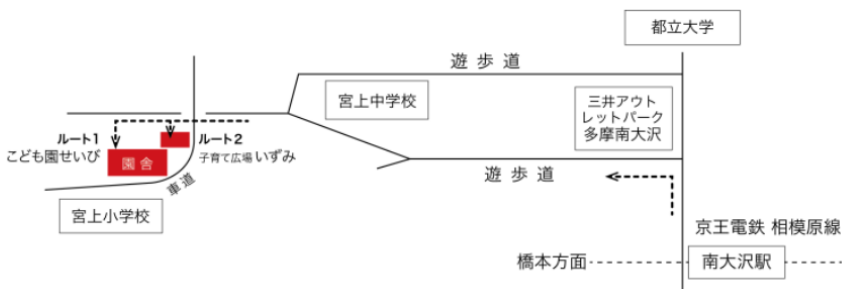

新鮮野菜
手作りクッキー
パウンドケーキ

いずみ オータムフェスタ

2022年10月19日(水)
10:00~12:00

せいびキッズ
自作 紙芝居
額縁アート

ピアノ
ミニコンサート
10:30~11:30

おいしい
ドリップコーヒー
100円

子育て広場 いずみ
(南大沢5-12)

共催 認定こども園 せいび ハ王子市高齢者あんしん相談センター南大沢
協力 いちよう工房ゆぎ あおぞらファーム AeruDeCafé どんぐり楽団
問い合わせ:042-678-1880

状況により出店内容が変更となる場合がございます。あらかじめご了承ください。

電車・徒歩

京王相模原線 南大沢駅より遊歩道にて、徒歩約12分

- ①南大沢駅改札を出て右
- ②アウトレット入口にて左(自転車置き場の方)
- ③そのまま歩道橋を上がり、道なりに遊歩道を進む
- ④遊歩道沿い左手に立つ黒っぽい建物