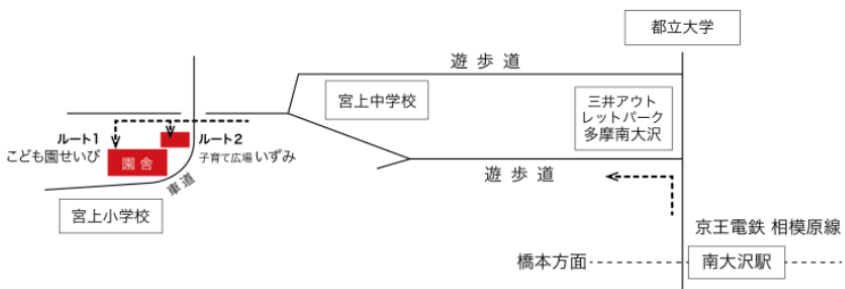

11:00~12:00 ピアノミニコンサート

クリスマスの定番ソングや
人気のポップスなど 今聴きたい曲が盛沢山

子育て広場 いずみ
(南大沢5-12)

共催 認定こども園 せいび ハ王子市高齢者あんしん相談センター南大沢
協力 いちよう工房 勝澤農園 あおぞらファーム AeruDeCafé
どんぐり楽団

問い合わせ:042-678-1880

状況により出店内容が変更となる場合がございます。あらかじめご了承ください。

電車・徒歩

京王相模原線 南大沢駅より遊歩道にて、徒歩約12分

- ①南大沢駅改札を出て右
- ②アウトレット入口にて左(自転車置き場の方)
- ③そのまま歩道橋を上がり、道なりに遊歩道を進む
- ④遊歩道沿い左手に立つ黒っぽい建物