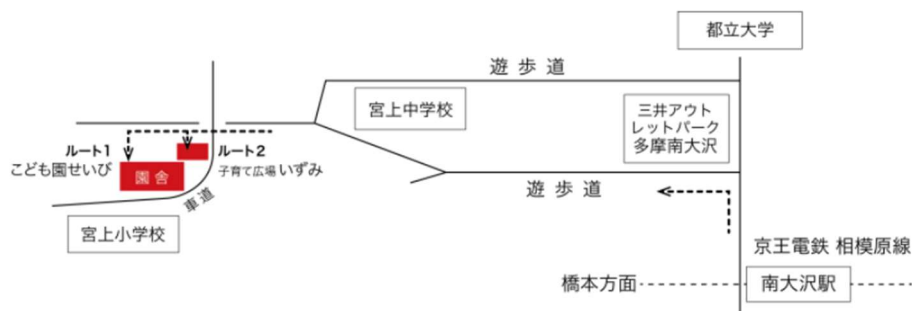

焼きたてパン
焼き菓子

cafe

おいしい
ドリップコーヒー
ホットココア
100円

子育て広場 いずみ

(南大沢5-12)

共催 認定こども園 せいび ハ王子市高齢者あんしん相談センター南大沢
協力 由木かたくりの会 いちょう工房 AeruDeCafé どんぐり楽団

問い合わせ:042-678-1880

状況により出店内容が変更となる場合がございます。あらかじめご了承ください。

電車・徒歩

京王相模原線 南大沢駅より遊歩道にて、徒歩約12分

- ①南大沢駅改札を出て右
- ②アウトレット入口にて左(自転車置き場の方)
- ③そのまま歩道橋を上がり、道なりに遊歩道を進む
- ④遊歩道沿い左手に立つ黒っぽい建物