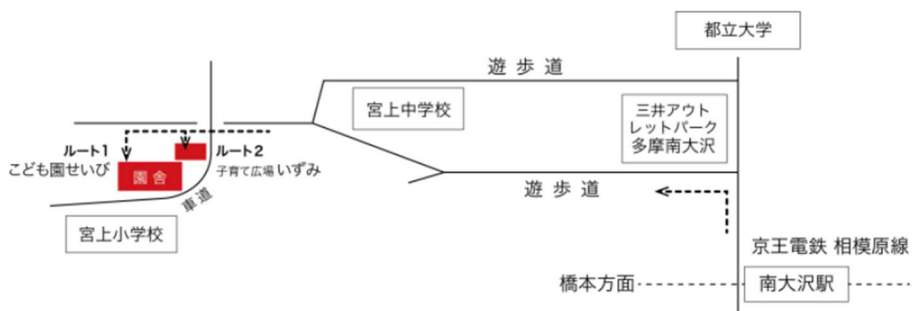

マルシェ

10:45~11:30

ピアノミニコンサート

季節の歌や懐メロなど、
みんなで歌って盛り上がりましょう♪

せいびキッズコーナー
園児さんとの交流タイム！

子育て広場 いずみ

(南大沢5-12)

共催 認定こども園 せいび ハ王子市高齢者あんしん相談センター南大沢
協力 由木かたくりの会 いちよう工房 AeruDeCafé どんぐり楽団
あおぞらファーム

問い合わせ:042-678-1880

状況により出店内容が変更となる場合がございます。あらかじめご了承ください。

電車・徒歩

京王相模原線 南大沢駅より遊歩道にて、徒歩約12分

- ①南大沢駅改札を出て右
- ②アウトレット入口にて左(自転車置き場の方)
- ③そのまま歩道橋を上がり、道なりに遊歩道を進む
- ④遊歩道沿い左手に立つ黒っぽい建物